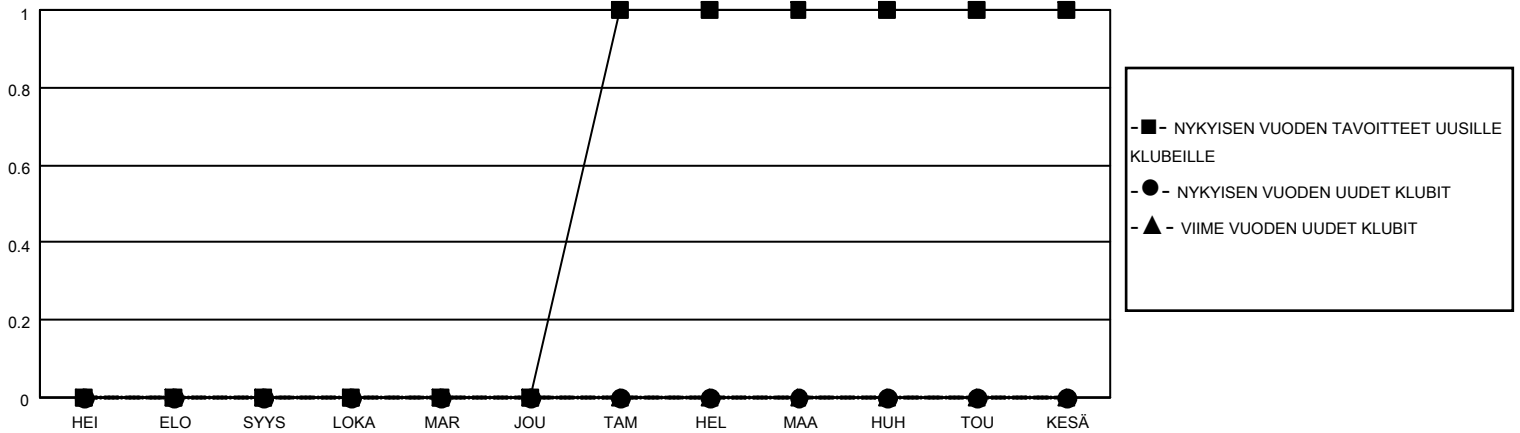

MONTHLY MEMBERSHIP PROGRESS REPORT

SIJAINTI FINLAND

District 107 G

Results as of: 12/31/2020

Klubit				jäsentä			
TULOKSET 2020-2021				TULOKSET 2020-2021			
NELJÄNNES	UUDEN KLUBIN TAVOITE	UUDET KLUBIT	LOPETETUT KLUBIT	NELJÄNNES	JÄSENKASVUN NETTOTAVOITE	TOTEUTUNUT JÄSENKASVU	POISTETUT JÄSENET (mukaan lukien siirrot)
HEI/ELO/SYYS	0	0	0	HEI/ELO/SYYS	20	7	17
LOKA/MAR/JOU	0	0	3	LOKA/MAR/JOU	25	16	24
TAM/HEL/MAA	1	0	0	TAM/HEL/MAA	20	0	0
HUH/TOU/KESÄ	0	0	0	HUH/TOU/KESÄ	10	0	0

TAVOITTEET JA UUDET KLUBIT, KUMULATIIVINEN

TAVOITTEET JA JÄSENET, KUMULATIIVINEN

LAKKAUTETUT KLUBIT: 3

13 CLUBS OF 60 LISÄNNYT YHDEN TAI USEAMMAN UUTTA JÄSENTÄ

SUKUPUOLIJAKAUMA

MIES 1,032 (86.58%)
NAINEN 160 (13.42%)