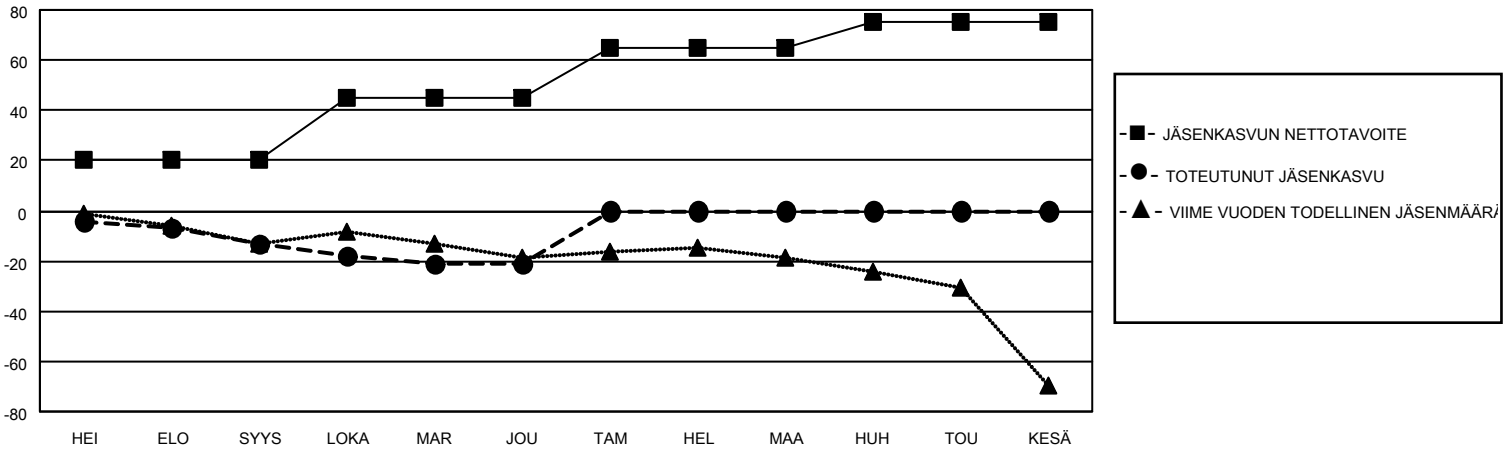

MONTHLY MEMBERSHIP PROGRESS REPORT

SIJAINTI FINLAND

District 107 G

Results as of: 12/31/2020

Klubit				jäsentä			
TULOKSET 2020-2021				TULOKSET 2020-2021			
NELJÄNNES	UUDEN KLUBIN TAVOITE	UUDET KLUBIT	LOPETETUT KLUBIT	NELJÄNNES	JÄSENKASVUN NETTOTAVOITE	TOTEUTUNUT JÄSENKASVU	POISTETUT JÄSENET (mukaan lukien siirrot)
HEI/ELO/SYYS	0	0	0	HEI/ELO/SYYS	20	7	17
LOKA/MAR/JOU	0	0	3	LOKA/MAR/JOU	25	16	24
TAM/HEL/MAA	1	0	0	TAM/HEL/MAA	20	0	0
HUH/TOU/KESÄ	0	0	0	HUH/TOU/KESÄ	10	0	0

TAVOITTEET JA UUDET KLUBIT, KUMULATIIVINEN

TAVOITTEET JA JÄSENET, KUMULATIIVINEN

LAKKAUTETUT KLUBIT: 3

13 CLUBS OF 60 LISÄNNYT YHDEN TAI USEAMMAN UUTTA JÄSENTÄ

SUKUPUOLIJAKAUMA

MIES 1,032 (86.58%)
NAINEN 160 (13.42%)